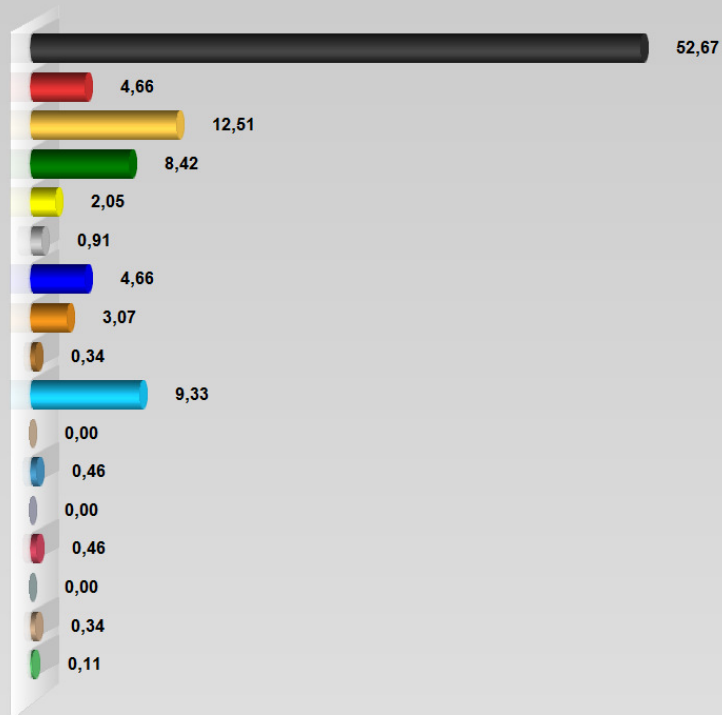

**LTW Bayern 18 Zweitstimme Obb Kirchdorf
Kirchdorf**
Vorläufiges Endergebnis
Stimmenanteile in Prozent (%)

Stimber. ohne Sperrv.	708
Stimber. mit Sperrv.	352
Stimber. nach § 22 Abs. 2 LWO	0
Stimber. zusammen	1.060
Wähler lt. Wählerverz.	551
Wähler mit Wahlschein	335
Wähler zusammen	886
Gültige Zweitstimmen insgesamt	879
Ungült. Zweitstimmen	7
Wahlbeteiligung	83,58 %

	Zweitstimmen	Anteil
CSU	463	52,67 %
SPD	41	4,66 %
FREIE WÄHLER	110	12,51 %
GRÜNE	74	8,42 %
FDP	18	2,05 %
DIE LINKE	8	0,91 %
BP	41	4,66 %
ÖDP	27	3,07 %
PIRATEN	3	0,34 %
AfD	82	9,33 %
LKR	0	0,00 %
mut	4	0,46 %
Die Humanisten	0	0,00 %
Die PARTEI	4	0,46 %
Gesundheitsforschung	0	0,00 %
Tierschutzpartei	3	0,34 %
V-Partei ⁹	1	0,11 %