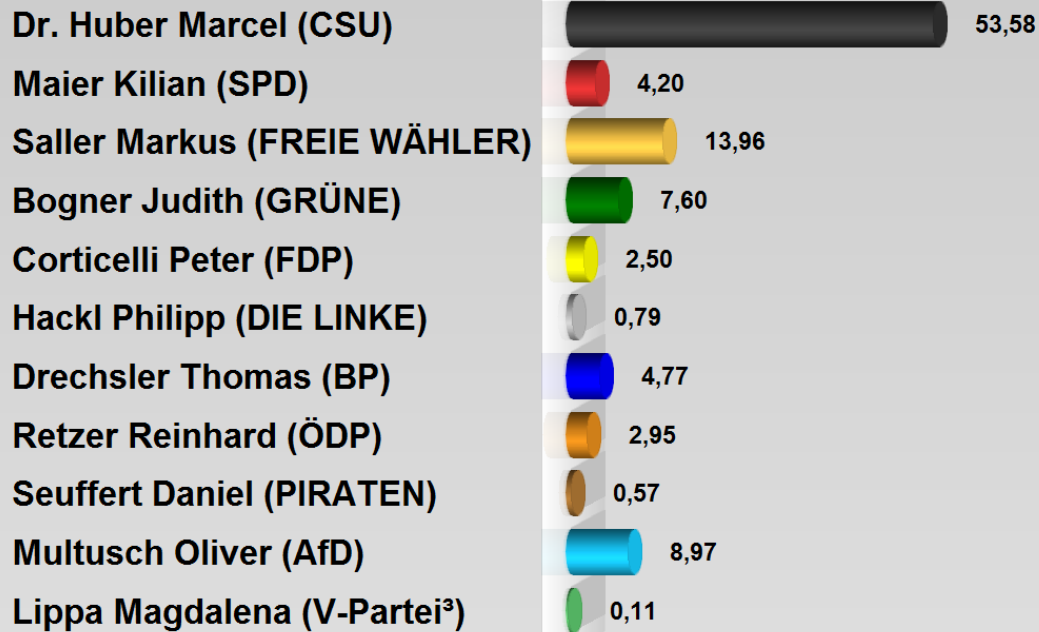

**LTW Bayern 18 Erststimme Obb Kirchdorf
Kirchdorf**
Vorläufiges Endergebnis
Stimmenanteile in Prozent (%)

Stimmberechtigter ohne Sperrverbot	708
Stimmberechtigter mit Sperrverbot	352
Stimmberechtigter nach § 22 Abs. 2 LWO	0
Stimmberechtigter zusammen	1.060
Wähler lt. Wählerverzeichnis	551
Wähler mit Wahlschein	335
Wähler zusammen	886
Gültige Erststimmen insgesamt	881
Ungültige Erststimmen	5
Wahlbeteiligung	83,58%

	Erststimmen	Anteil
Dr. Huber Marcel (CSU)	472	53,58%
Maier Kilian (SPD)	37	4,20%
Saller Markus (FREIE WÄHLER)	123	13,96%
Bogner Judith (GRÜNE)	67	7,60%
Corticelli Peter (FDP)	22	2,50%
Hackl Philipp (DIE LINKE)	7	0,79%
Drechsler Thomas (BP)	42	4,77%
Retzer Reinhard (ÖDP)	26	2,95%
Seuffert Daniel (PIRATEN)	5	0,57%
Multusch Oliver (AfD)	79	8,97%
Lippa Magdalena (V-Partei ³)	1	0,11%