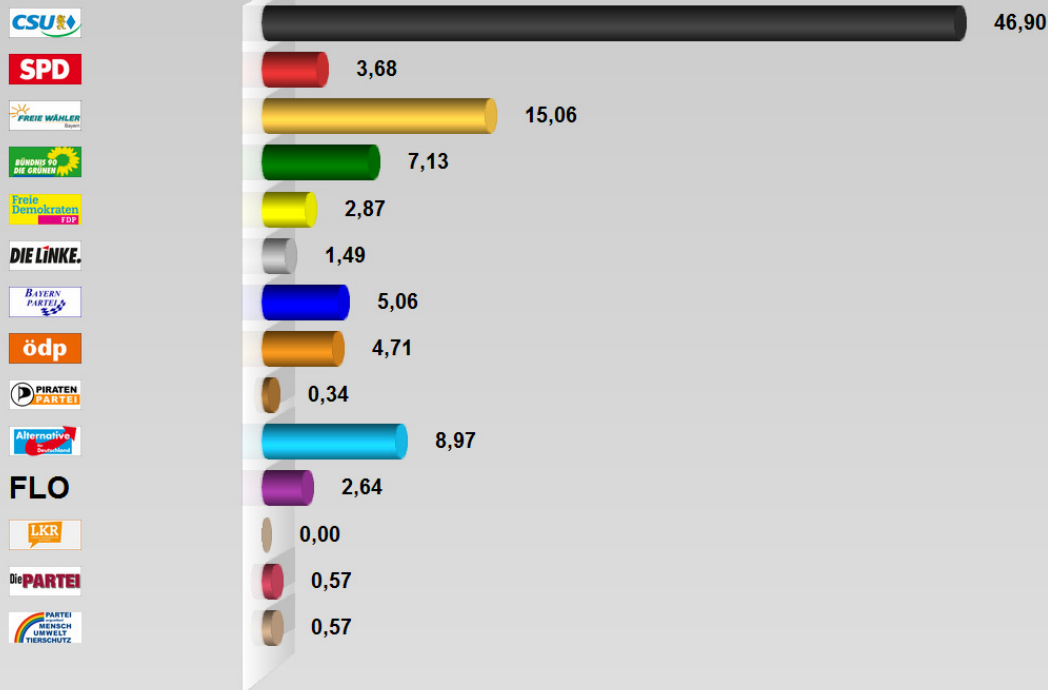

**BZW Bayern 18 Zweitstimme Obb Kirchdorf
Kirchdorf**
Vorläufiges Endergebnis
Stimmenanteile in Prozent (%)

Stimmberechtigter ohne Sperrverbot	723
Stimmberechtigter mit Sperrverbot	337
Stimmberechtigter nach § 22 Abs. 2 LWO	0
Stimmberechtigter zusammen	1.060
Wähler lt. Wählerverzeichnis	551
Wähler mit Wahlschein	335
Wähler zusammen	886
Gültige Zweitstimmen insgesamt	870
Ungültige Zweitstimmen	16
Wahlbeteiligung	83,58 %

	Zweitstimmen	Anteil
CSU	408	46,90 %
SPD	32	3,68 %
Freie Wähler	131	15,06 %
Grüne	62	7,13 %
FDP	25	2,87 %
Die Linke	13	1,49 %
BP	44	5,06 %
ÖDP	41	4,71 %
Piraten	3	0,34 %
AfD	78	8,97 %
FLO	23	2,64 %
LKR	0	0,00 %
Die PARTEI	5	0,57 %
Tierschutzpartei	5	0,57 %