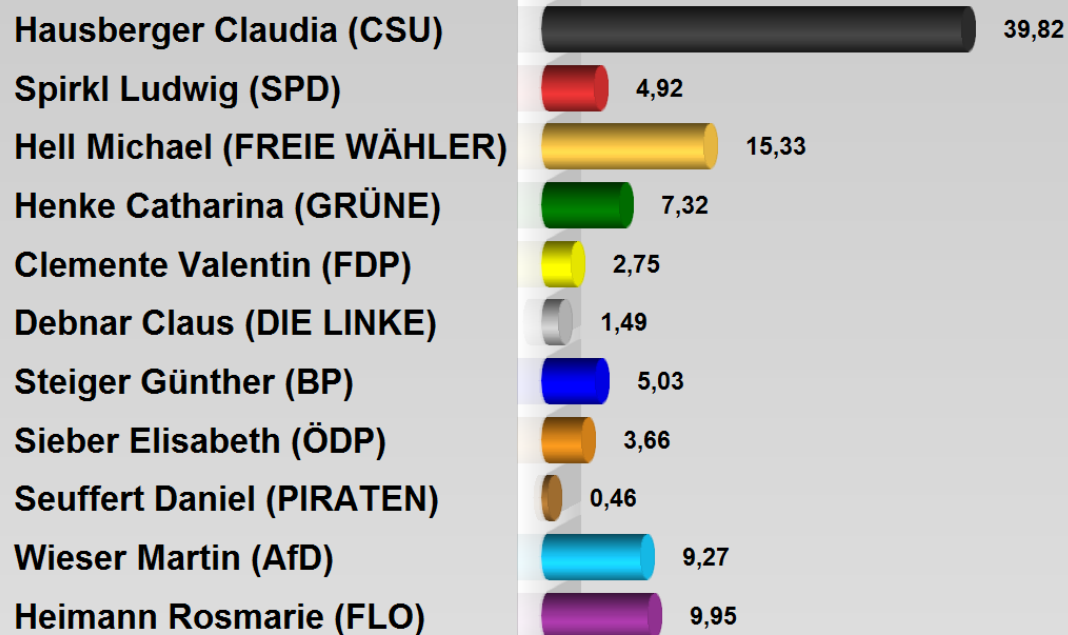

BZW Bayern 18 Erststimme Obb Kirchdorf Kirchdorf

Vorläufiges Endergebnis

Stimmenanteile in Prozent (%)

Stimmbere. ohne Sperrv.	723
Stimmbere. mit Sperrv.	337
Stimmbere. nach § 22 Abs. 2 LWO	0
Stimmbere. zusammen	1.060
Wähler lt. Wählerverz.	551
Wähler mit Wahlschein	335
Wähler zusammen	886
Gültige Erststimmen insgesamt	874
Ungült. Erststimmen	12
Wahlbeteiligung	83,58%

	Erststimmen	Anteil
Hausberger Claudia (CSU)	348	39,82%
Spirkl Ludwig (SPD)	43	4,92%
Hell Michael (FREIE WÄHLER)	134	15,33%
Henke Catharina (GRÜNE)	64	7,32%
Clemente Valentin (FDP)	24	2,75%
Debnar Claus (DIE LINKE)	13	1,49%
Steiger Günther (BP)	44	5,03%
Sieber Elisabeth (ÖDP)	32	3,66%
Seuffert Daniel (PIRATEN)	4	0,46%
Wieser Martin (AfD)	81	9,27%
Heimann Rosmarie (FLO)	87	9,95%